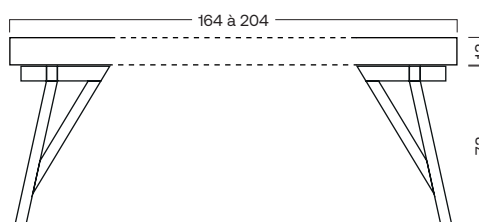

Vasque Profil®

La Vasque **Profil®** incarne la fusion parfaite de la fonctionnalité et de l'esthétisme, sa multitude de dimensions lui permet de s'accomoder de toutes les contraintes. Elle sublime à tous les intérieurs dans les collectivités ou chez le particulier.

Vasque Profil®

Vasque suspendue ou posée

Vasque pied bois

Déclinable en 6 paliers de dimensions

- 1 - 64 à 84 x 59.2
- 2 - 84 à 124 x 59.2
- 3 - 124 à 164 x 59.2
- 4 - 164 à 204 x 59.2
- 5 - 204 à 244 x 59.2
- 6 - 244 à 264 x 59.2

Toutes les dimensions indiquées sont en centimètres.

Et plus de 200 références dans notre nuancier