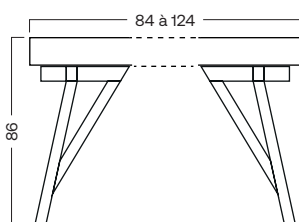

Vasque Profil®

Vasque suspendue ou posée

Vasque pied bois

Déclinable en 6 paliers de dimensions

- 1 - 64 à 84 x 59.2
- 2 - 84 à 124 x 59.2
- 3 - 124 à 164 x 59.2
- 4 - 164 à 204 x 59.2
- 5 - 204 à 244 x 59.2
- 6 - 244 à 264 x 59.2

Toutes les dimensions indiquées sont en centimètres.

Et plus de 200 références dans notre nuancier