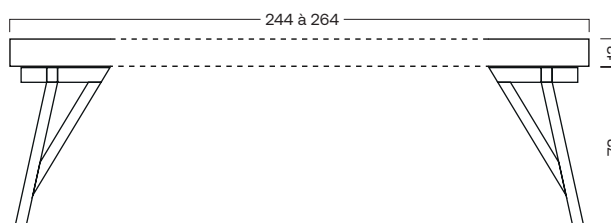

Vasque Profil®

La Vasque **Profil®** incarne la fusion parfaite de la fonctionnalité et de l'esthétisme, sa multitude de dimensions lui permet de s'accomoder de toutes les contraintes. Elle sublime à tous les intérieurs dans les collectivités ou chez le particulier.

Vasque Profil®

Vasque suspendue ou posée

Vasque pied bois

Déclinable en 6 paliers de dimensions

- 1 - 64 à 84 x 59.2
- 2 - 84 à 124 x 59.2
- 3 - 124 à 164 x 59.2
- 4 - 164 à 204 x 59.2
- 5 - 204 à 244 x 59.2
- 6 - 244 à 264 x 59.2

Toutes les dimensions indiquées sont en centimètres.

Et plus de 200 références dans notre nuancier