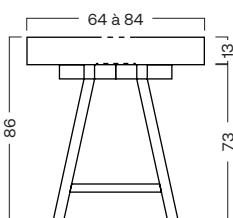

Vasque Profil®

Vasque suspendue ou posée

Vasque pied bois

Déclinable en 6 paliers de dimensions

- 1 - 64 à 84 x 59.2
- 2 - 84 à 124 x 59.2
- 3 - 124 à 164 x 59.2
- 4 - 164 à 204 x 59.2
- 5 - 204 à 244 x 59.2
- 6 - 244 à 264 x 59.2

Toutes les dimensions indiquées sont en centimètres.

Et plus de 200 références dans notre nuancier