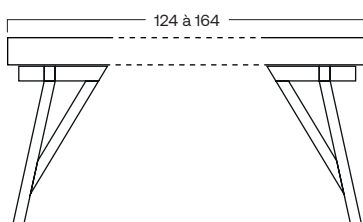

Vasque Profil®

Vasque suspendue ou posée

Vasque pied bois

Déclinable en 6 paliers de dimensions

- 1 - 64 à 84 x 59.2
- 2 - 84 à 124 x 59.2
- 3 - 124 à 164 x 59.2
- 4 - 164 à 204 x 59.2
- 5 - 204 à 244 x 59.2
- 6 - 244 à 264 x 59.2

Toutes les dimensions indiquées sont en centimètres.

Et plus de 200 références dans notre nuancier