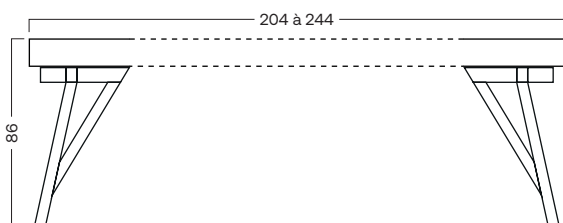

Vasque Profil®

La Vasque **Profil®** incarne la fusion parfaite de la fonctionnalité et de l'esthétisme, sa multitude de dimensions lui permet de s'accomoder de toutes les contraintes. Elle sublime à tous les intérieurs dans les collectivités ou chez le particulier.

Vasque Profil®

Vasque suspendue ou posée

Vasque pied bois

Déclinable en 6 paliers de dimensions

- 1 - 64 à 84 x 59.2
- 2 - 84 à 124 x 59.2
- 3 - 124 à 164 x 59.2
- 4 - 164 à 204 x 59.2
- 5 - 204 à 244 x 59.2
- 6 - 244 à 264 x 59.2

Toutes les dimensions indiquées sont en centimètres.

Et plus de 200 références dans notre nuancier