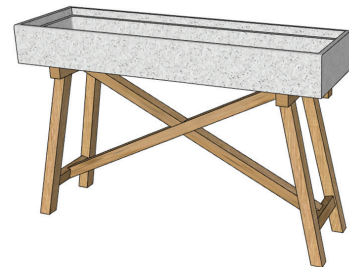

Vasque **Lavoir**®

Le terrazzo **AdLucem**® confère à notre vasque **Lavoir**® une esthétique distinctive et une solidité remarquable.

Chaque vasque est le fruit de notre savoir faire, où le mélange minutieux de matériaux crée des motifs uniques et une finition exceptionnelle.

AdLucem®
Création

Vasque Lavoir®

Vasque

40 x 34 x 17
40 x 49 x 17
40 x 64 x 17
40 x 79 x 17
40 x 94 x 17
40 x 109 x 17
40 x 124 x 17
40 x 139 x 17
40 x 154 x 17
40 x 169 x 17

Vasque pied métal

40 x 49 x 17
40 x 64 x 17
40 x 79 x 17
40 x 94 x 17
40 x 109 x 17
40 x 124 x 17
40 x 139 x 17

Vasque pied bois
modèle 1

40 x 49 x 17
40 x 64 x 17
40 x 79 x 17

Vasque pied bois
modèle 2

40 x 94 x 17
40 x 10,9 x 17
40 x 124 x 17
40 x 139 x 17
40 x 154 x 17
40 x 169 x 17

76 configurations possibles :

- Posée
 - Suspendue
 - Avec pied métal ou bois
 - Sans plage
 - Plage à droite*
 - Plage à gauche*
- (*hors format 40 x 34)

Toutes les dimensions indiquées sont en centimètres.

Et plus de 200 références dans notre nuancier