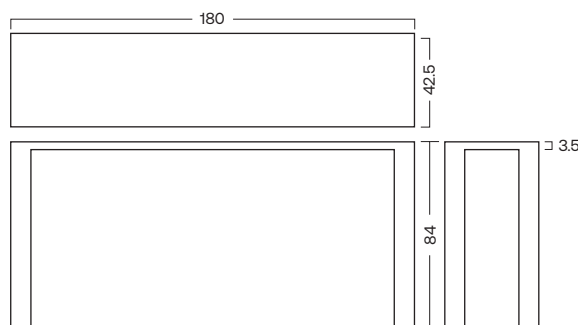

Déclinable aussi en console, la table **Line**® devient ainsi plus qu'un simple meuble; elle harmonise votre intérieur.

De la table à la console

4 dimensions de plateaux possibles pour la table :

240 x 95 x 75

180 x 95 x 75

126 x 126 x 75

110 x 110 x 75

Déclinaison console :

180 x 42.5 x 84

Toutes les dimensions indiquées sont en centimètres.

Et plus de 200 références dans notre nuancier