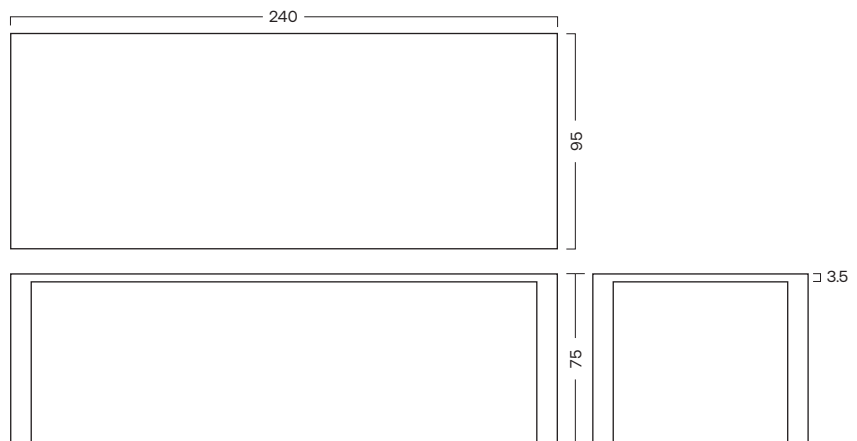

Déclinable aussi en console, la table **Line**® devient ainsi plus qu'un simple meuble; elle harmonise votre intérieur.

De la table à la console

4 dimensions de plateaux possibles pour la table :

240 x 95 x 75

180 x 95 x 75

126 x 126 x 75

110 x 110 x 75

Déclinaison console :

180 x 42.5 x 84

Toutes les dimensions indiquées sont en centimètres.

Et plus de 200 références dans notre nuancier