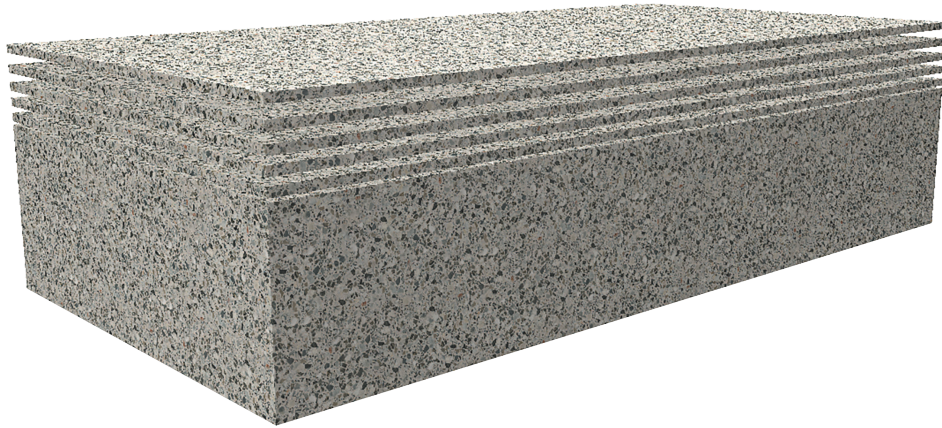

Plaques **Bloc**[®]

Les plaques **Bloc**[®] préfabriquées, issues du sciage de blocs en granito s'adaptent aux demandes de chaque client.

L'exceptionnelle performance de nos bétons, permet à **AdLucem Création**[®] de réaliser des plaques de grands formats en faible épaisseur afin d'habiller tous vos murs et vos sols, créant ainsi une cohésion de décor dans vos espaces.

Plaques sur mesure

Des dimensions adaptables

Dimensions maximales

125 kg
(soit 35kg/m²)

La mise en oeuvre d'une plaque de cette dimension et de ce poids nécessite des compétences particulières et des systèmes adaptés.