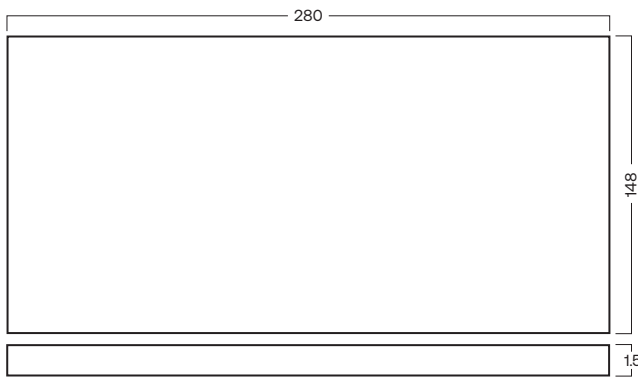

Plaques **Bloc**[®]

Les plaques **Bloc**[®] préfabriquées, issues du sciage de blocs en granito s'adaptent aux demandes de chaque client.

L'exceptionnelle performance de nos bétons, permet à **AdLucem Création**[®] de réaliser des plaques de grands formats en faible épaisseur afin d'habiller tous vos murs et vos sols, créant ainsi une cohésion de décor dans vos espaces.

Plaques sur mesure

Des dimensions adaptables

Dimensions maximales

125 kg
(soit 35kg/m²)

La mise en oeuvre d'une plaque de cette dimension et de ce poids nécessite des compétences particulières et des systèmes adaptés.

Toutes les dimensions indiquées sont en centimètres.

Et plus de 200 références dans notre nuancier